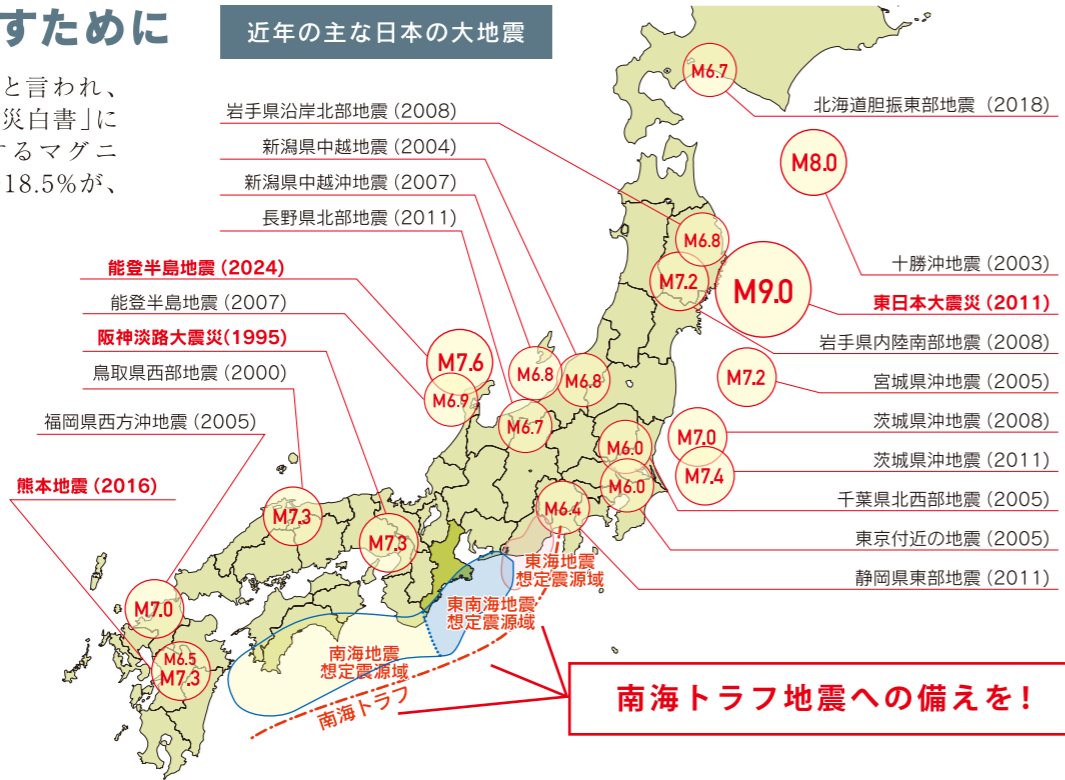

JSK 三重県住宅生協

- Topics 01 日本の住宅には欠かせない地震対策
- Campaign 光熱費軽減 災害に備えた家づくりキャンペーン
- Event News 県下各地でモデルハウス見学会開催中
- Topics 02 YKKap樹脂窓採用数 東海3県 第1位 etc.

Topics 01

日本の住宅には欠かせない地震対策

安心して暮らすために

日本は地震大国であると言われ、内閣府「平成26年版防災白書」によると、世界で発生するマグニチュード6以上の地震の18.5%が、日本周辺で発生しています。いつ、どこで発生するか予測することは難しく、安心して暮らすに当たり「地震に耐える住まいであるか」が重要です。