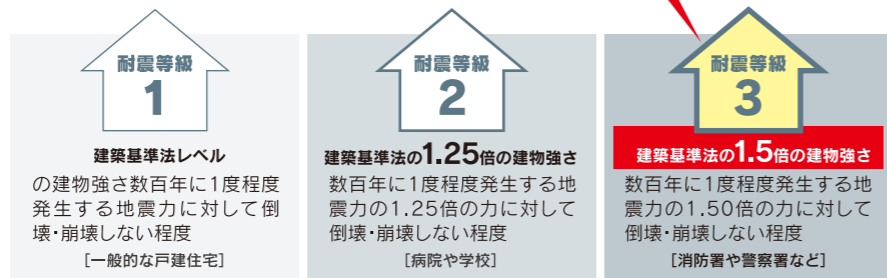

JSK 三重県住宅生協

- Topics 01 日本の住宅には欠かせない地震対策
- Campaign 光熱費軽減 災害に備えた家づくりキャンペーン
- Event News 県下各地でモデルハウス見学会開催中
- Topics 02 YKKap樹脂窓採用数 東海3県 第1位 etc.

Topics 01

日本の住宅には欠かせない地震対策

安心して暮らすために

日本は地震大国であると言われ、内閣府「平成26年版防災白書」によると、世界で発生するマグニチュード6以上の地震の18.5%が、日本周辺で発生しています。いつ、どこで発生するか予測することは難しく、安心して暮らすに当たり「地震に耐える住まいであるか」が重要です。

耐震等級3とは？ 等級1・2・3 それぞれの違いは？

耐震等級とは、「住宅の性能表示制度」のひとつで、建物がどの程度の地震に耐えられるかを示す等級のことをいいます。等級は1～3に分けられており、右記が基準となります。

地震保険の割引
最大50%割引が適応されます

ツーバイフォー工法は地震に強い！

地震に強い秘密は強靭な6面体構造

6面の各面は、枠組材と面材が一体化したダイヤフラムと呼ばれる「版」を形成しています。この強固な「版」によって構成される6面体構造は、どちら側からの力に対しても強く、その力を面全体に分散させるため、1カ所だけに過大な力が加わることがありません。

■ ツーバイフォー工法一般的な在来工法の比較

荷重を柱や筋違だけで支える軸組構造は、加えられた力が集中しやすく、1本の部材にかかる荷重が大きくなります。壁構造は、荷重を壁全体で負担するため、加えられた力が分散され、建物全体で外力に抵抗します。

Campaign

光熱費軽減
災害に備えた家づくりキャンペーン

キャンペーン期間
2024年
8月31日まで

新築住宅をご計画の方へ

太陽光発電 & 蓄電池パッケージ

SHARP 太陽光発電4.98kWh
蓄電池6.5kWh
パワーコンディショナー
287万円 (税込) 工事費込み